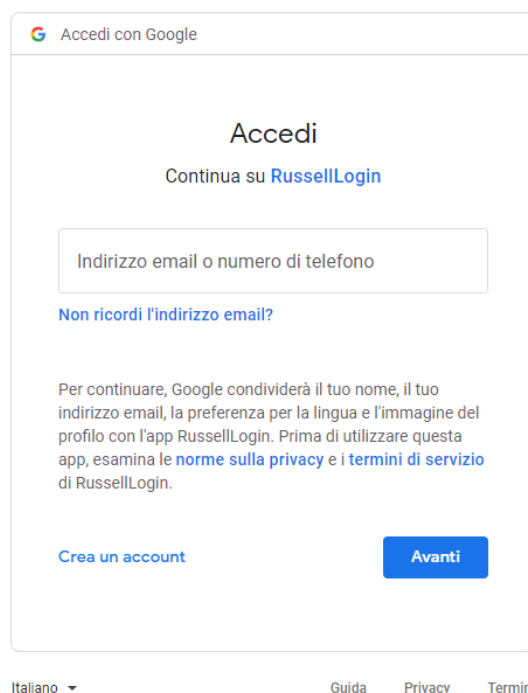

NUOVA MODALITÀ DI ACCESSO AL SITO DELLA SCUOLA

È stato modificato il modo con cui accedere al sito della scuola. Non servirà più ricordare nomi utenti o password, adesso si potrà accedere con l'email scolastica. Vediamo come.

Accedi alla home page dell'istituto e troverai questa voce ben visibile (siamo in una fase di cambiamento ed è importante sapere dove cercare le cose)

Cliccando su "Login with Google" vi appare la seguente schermata